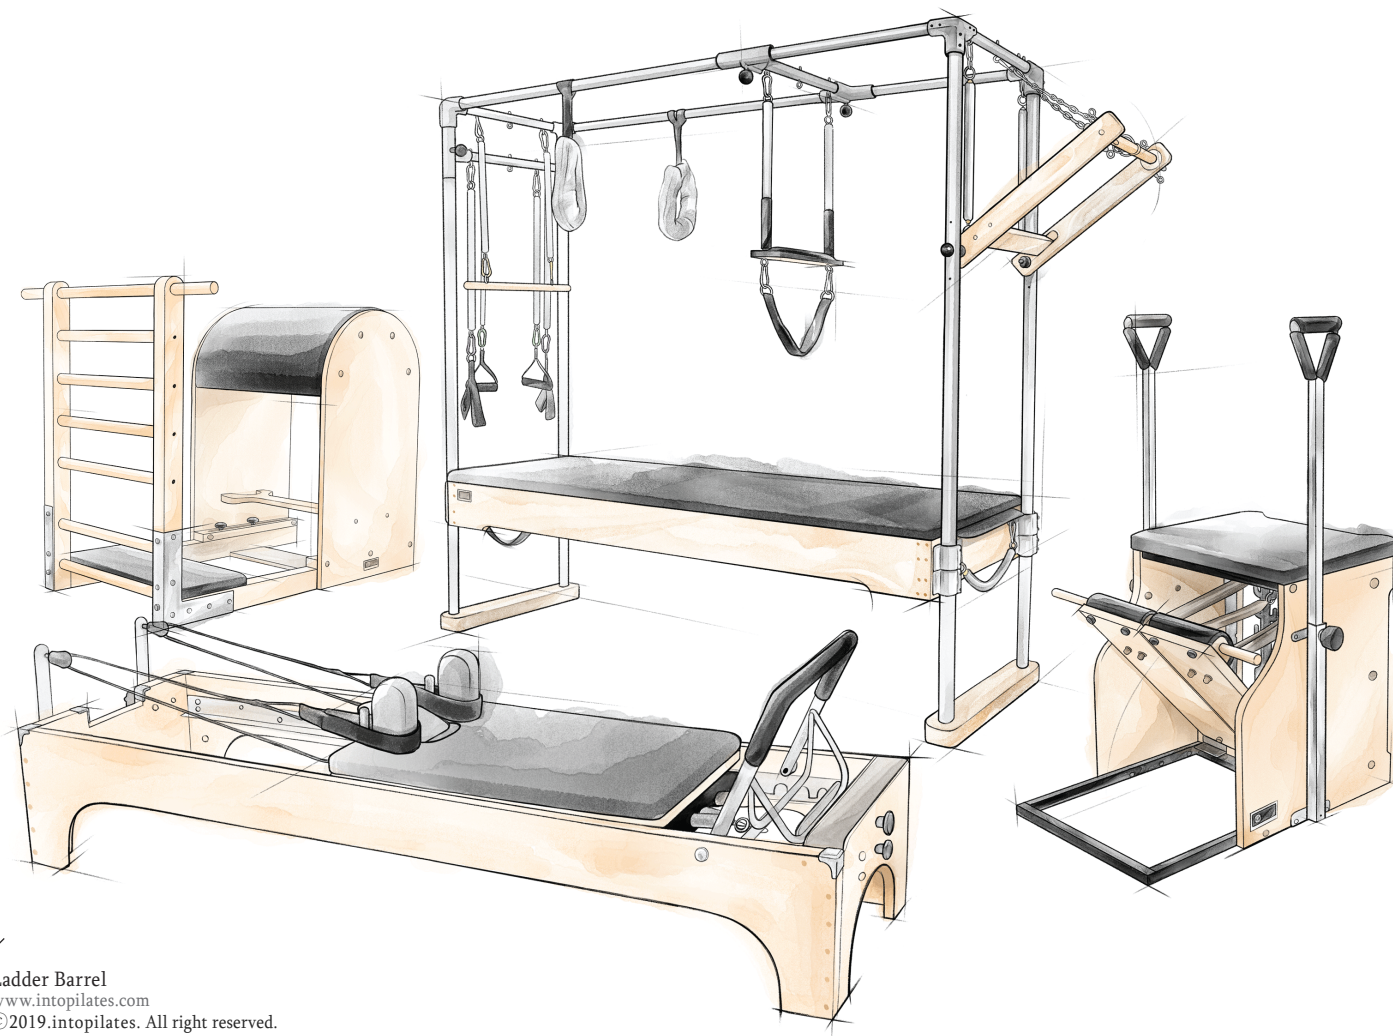

제품 소개

ORIGINAL PILATES EQUIPMENT

캐포머

■ Caformer
- L 2370 X W 660 X H 2100 MM

The Caformer is a new Pilates apparatus that maximizes space utilization by adding the function of the reformer to Cadillac. 캐딜락의 고난이도 동작을 포함한 부분집중운동과 리포머의 조정 능력운동을 할 수 있어 좁은 공간에서 운동적 경험을 제공합니다.

Foot Strap
풋스트랩

Attach the foot strap and secure the carabiner by turning it
(예시: 캐포머 프레임본)

carabiner

Caformer
L 2370 X W 660 X H 2100 MM

Ladder Barrel
www.intopilates.com
© 2019.intopilates. All right reserved.