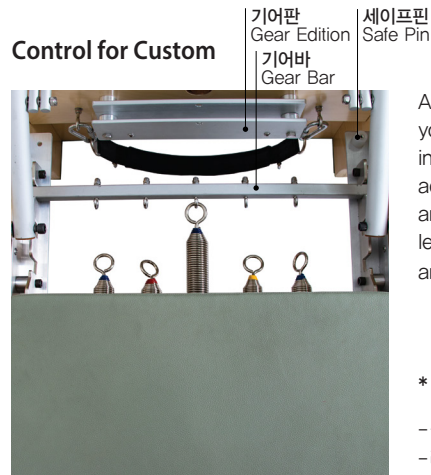

제품 소개

ORIGINAL PILATES EQUIPMENT

캐포머

■ Caformer
- L 2370 X W 660 X H 2100 MM

The Caformer is a new Pilates apparatus that maximizes space utilization by adding the function of the reformer to Cadillac. 캐딜락의 고난이도 동작을 포함한 부분집중운동과 리포머의 조정 능력운동을 할 수 있어 좁은 공간에서 운동적 경험을 제공합니다.

According to spring combination, you can control 15 level of intensity to exercise. You can adjust it according to your body and sports ability and do high level of motions more effectively and easier. .