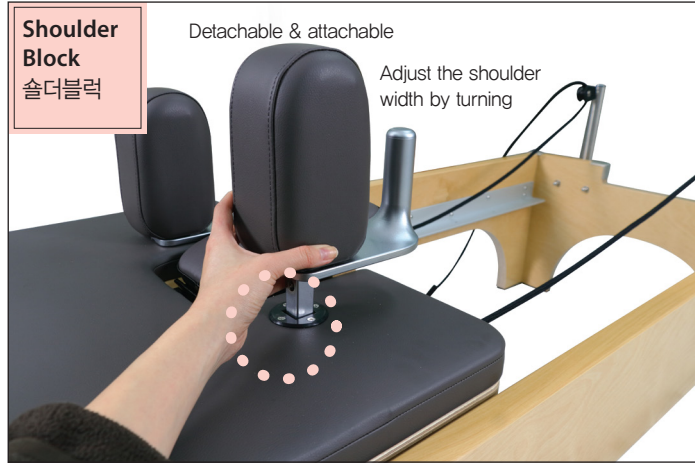

Caformer

■ Function : You can adjust according to your body and athletic ability and can make high-level motion efficiently and easily.

Trapeze & Tower

Extensivity	Space utilization is high because it can be used in a variety of apparatuses.
Transform	With the addition of the reformer function to Cadillac, you can easily modify the apparatus according to your needs and exercise schedule.
Cadillac	Designed to fit the basic functions of the Cadillac, you can use all the features of the Cadillac.
Cadillac + Reformer	Combination of function of the reformer to the Cadillac allows you to do many different movements in one space or multiple movements concurrently.