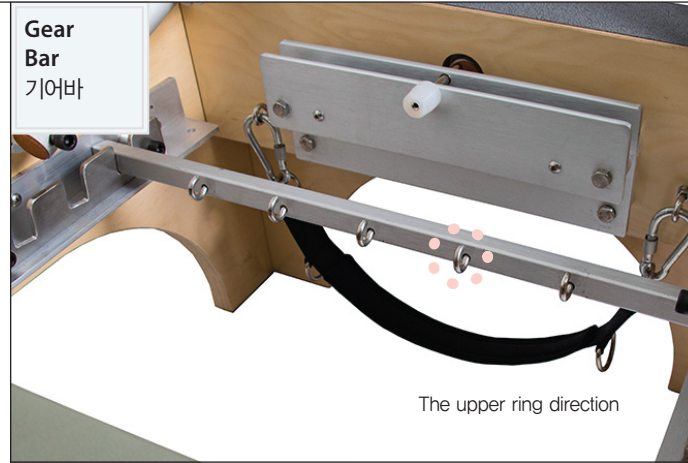

Caformer

■ Function : You can adjust according to your body and athletic ability and can make high-level motion efficiently and easily.

Trapeze & Tower

Extensivity	Space utilization is high because it can be used in a variety of apparatuses.
Transform	With the addition of the reformer function to Cadillac, you can easily modify the apparatus according to your needs and exercise schedule.
Cadillac	Designed to fit the basic functions of the Cadillac, you can use all the features of the Cadillac.
Cadillac + Reformer	Combination of function of the reformer to the Cadillac allows you to do many different movements in one space or multiple movements concurrently.